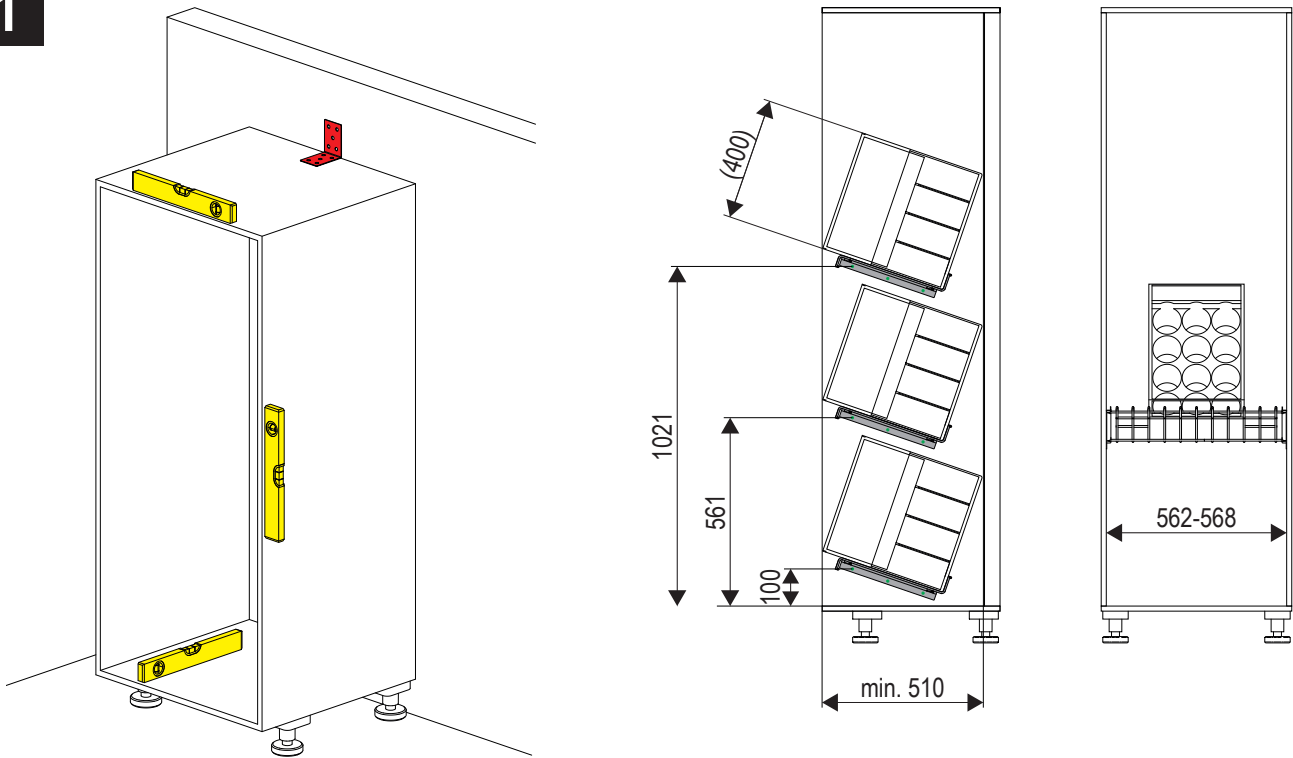

K-Line

Ablage für Getränkekisten

1

2

2x

6x