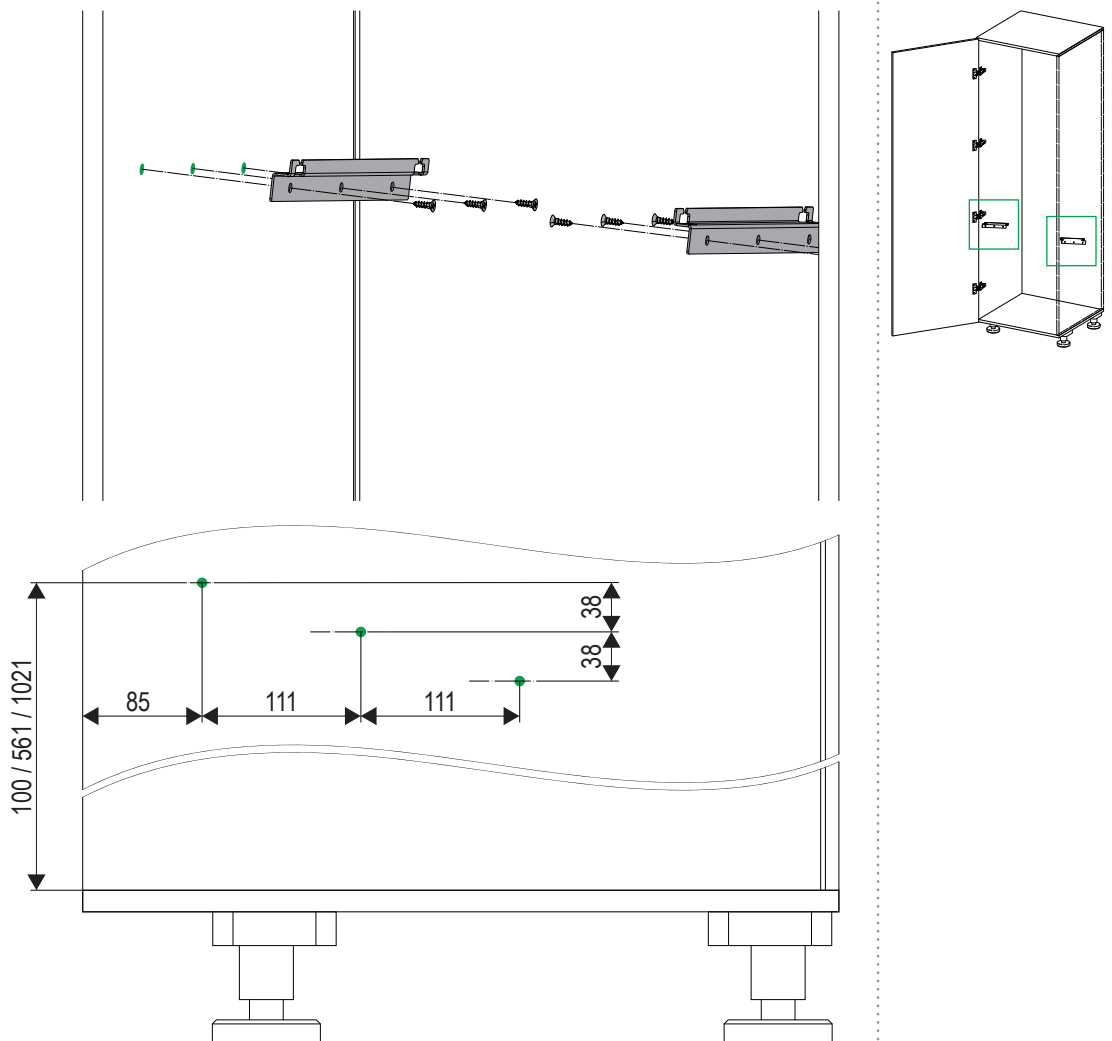

K-Line

Ablage für Getränkekisten

KESSEBÖHMER

<http://support.kesseboehmer.de>

K-Line

Ablage für Getränkekisten

1x

2x

K-Line

Ablage für Getränkekisten

1

2

2x

6x

K-Line

Ablage für Getränkekisten